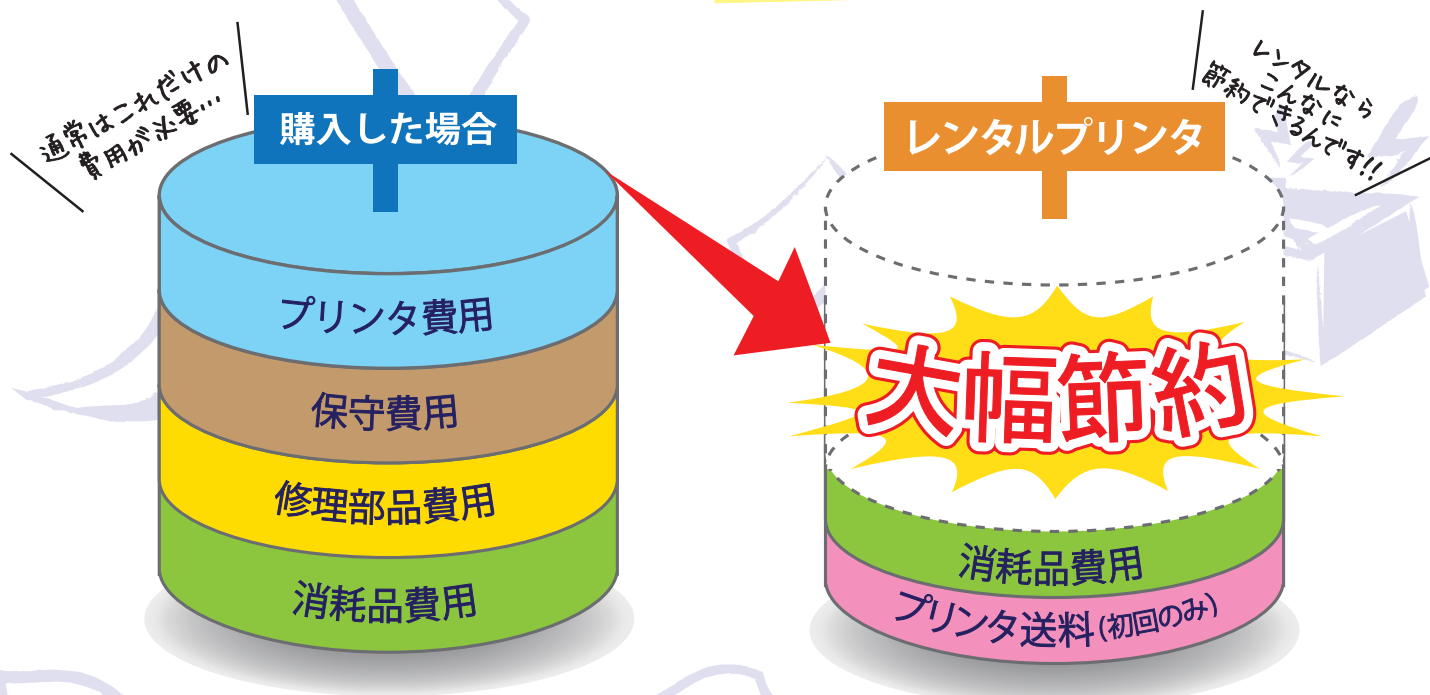

レーザープリンタ レンタルサービス

レンタル費用 **0**円

保守費用 **0**円

修理費用 **0**円

純正メーカーの保守契約にしばられることなくストレスフリーです!!

消耗品費用のみで月額固定費や**超過課金**も**一切なし!!**

選ばれるその訳とは・・・

純正メーカーの高額な保守費用や消耗品は純正品のみサポート対象・・・などと契約でしばられる必要はありません！弊社のレンタルプリンタであれば、レンタル費用や超過課金、保守費用や修理部品費用も一切かかりません！消耗品もレンタルプリンタ専用のトナー・ドラムで大幅なコスト削減！！通常購入した場合に比べ断然お得です！！

初期費用はプリンタ送料+トナー等の消耗品費用のみ！

お届けは軒下渡しです。台数限定のため、機種によってはご要望にお応えできない場合がございます。予めご了承ください。